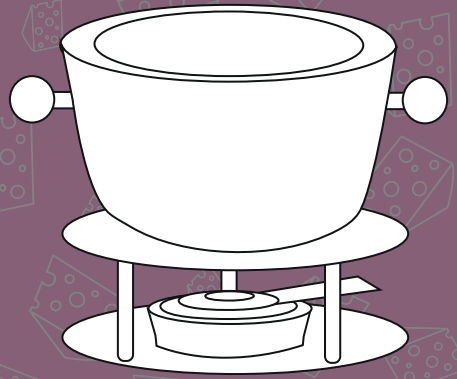

10.11.2017 Vernissage

18:30 - 20:30 Uhr

11.11.2017

11:00 - 20:00 Uhr

12.11.2017

10:00 - 18:00 Uhr

Rund ums Fondue ...

ist ein
gemütlicher
Fondue-Plausch